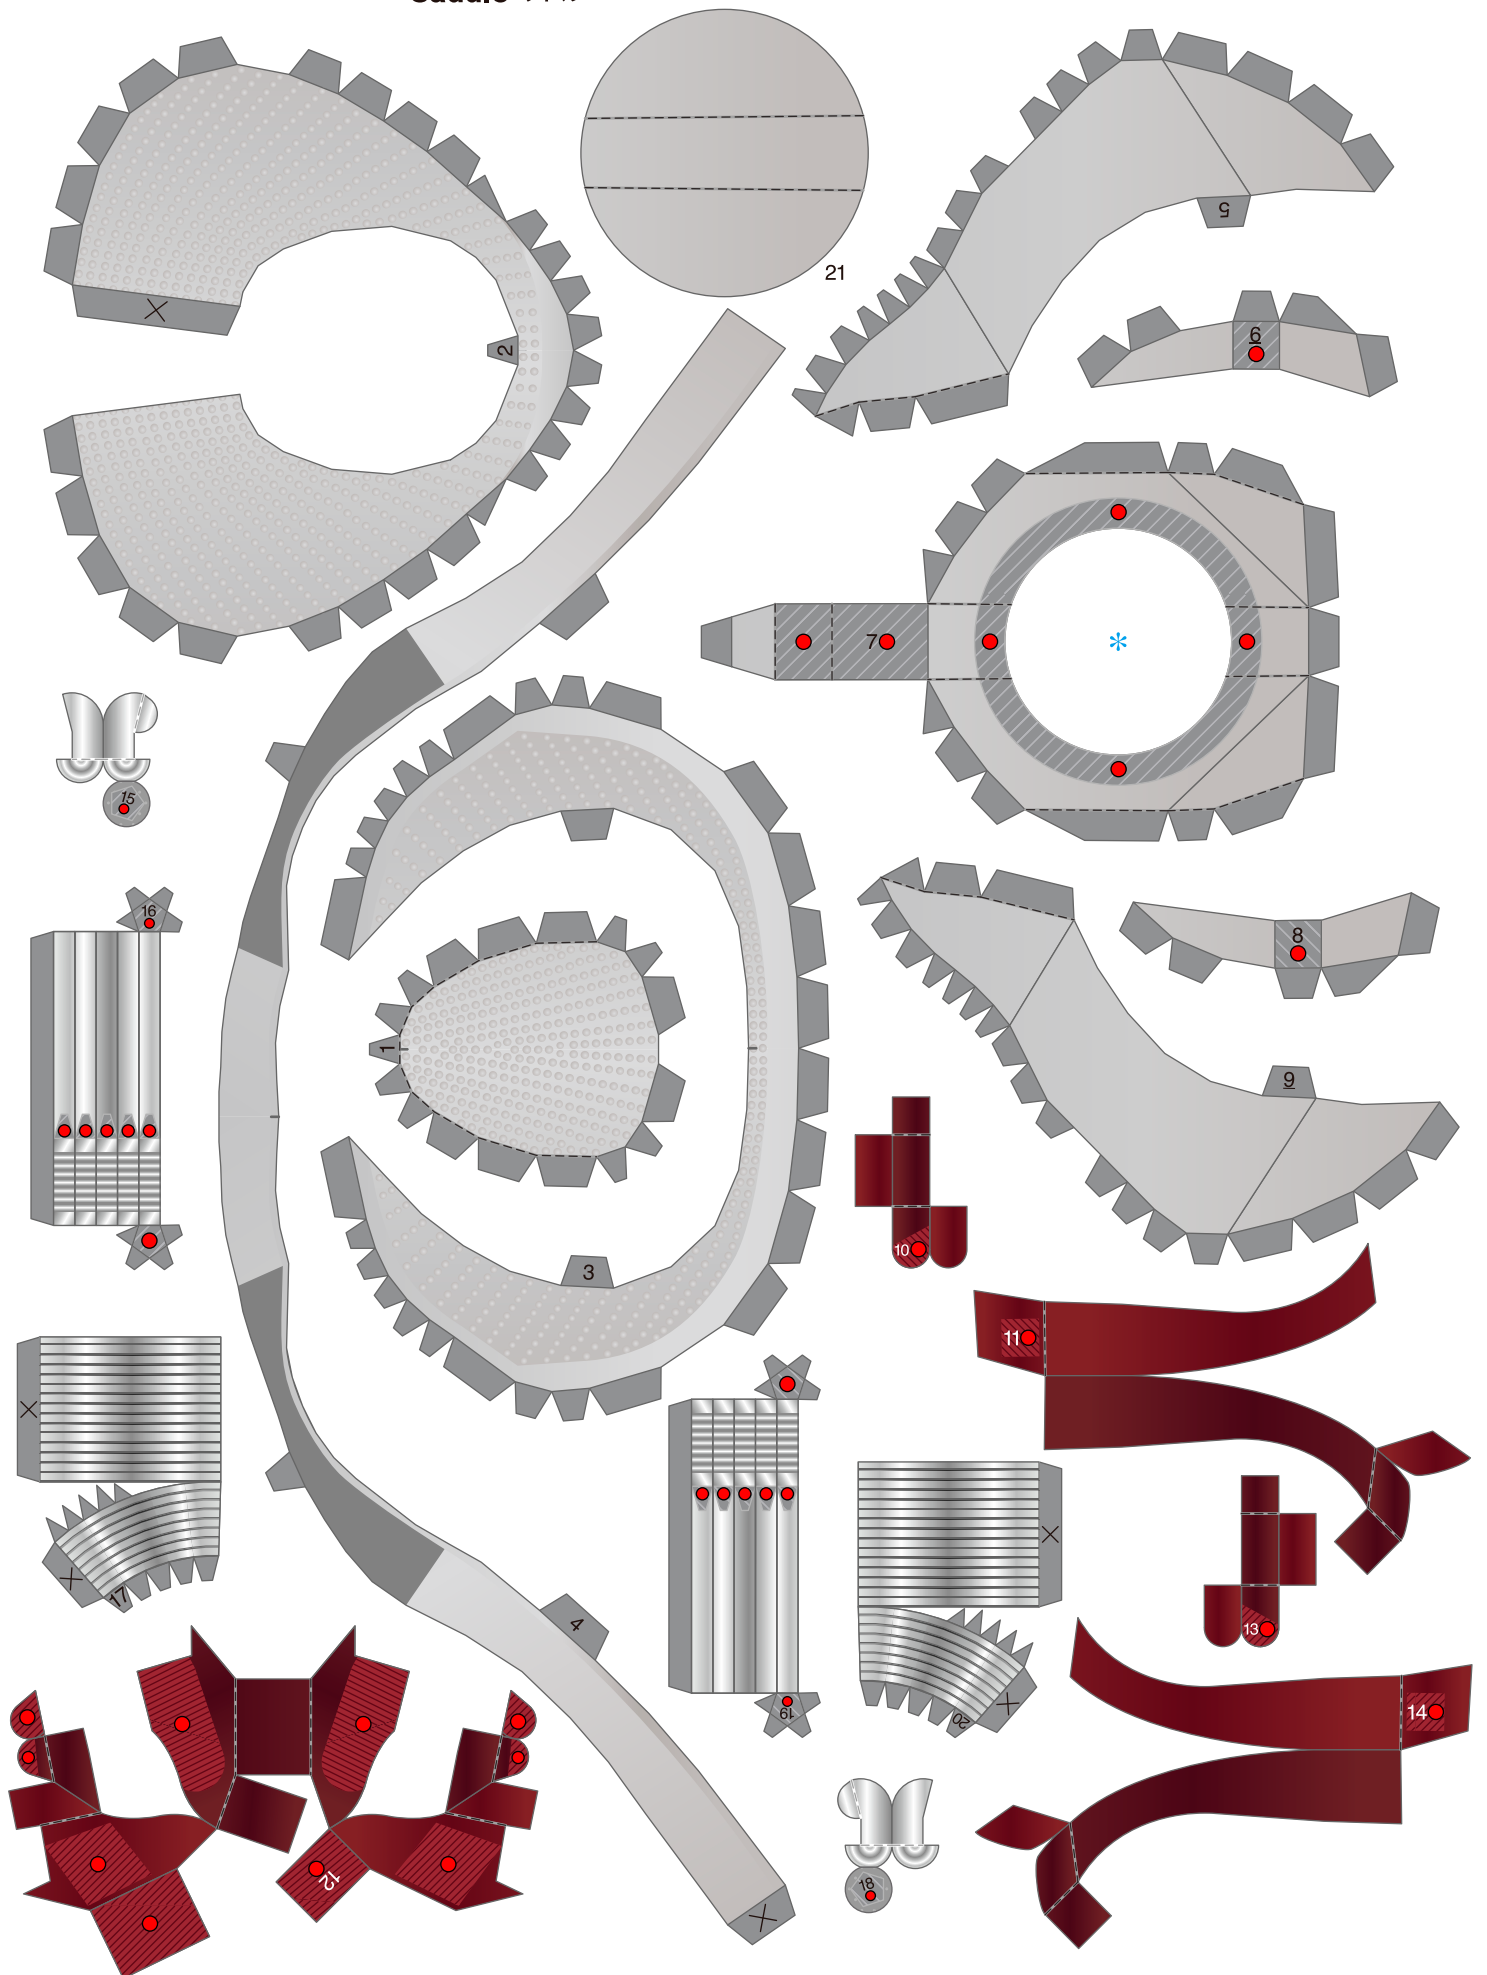

Headlight ヘッドライト Steering ステアリング - 1

Steering ステアリング - 2

Steering ステアリング - 3

Steering ステアリング - 4

## Front Fender フロントフェンダー - 1

**Front Fender フロントフェンダー - 2**

**Saddle サドル**

Frame フレーム - 1

YAMAHA

Type	
Material	
Scale	
Price	
Weight	
Date	

YAMAHA GAMES CO., LTD.

24

3

4

2

18

5

6

21

19

20

22

28

29

25

24

26

23